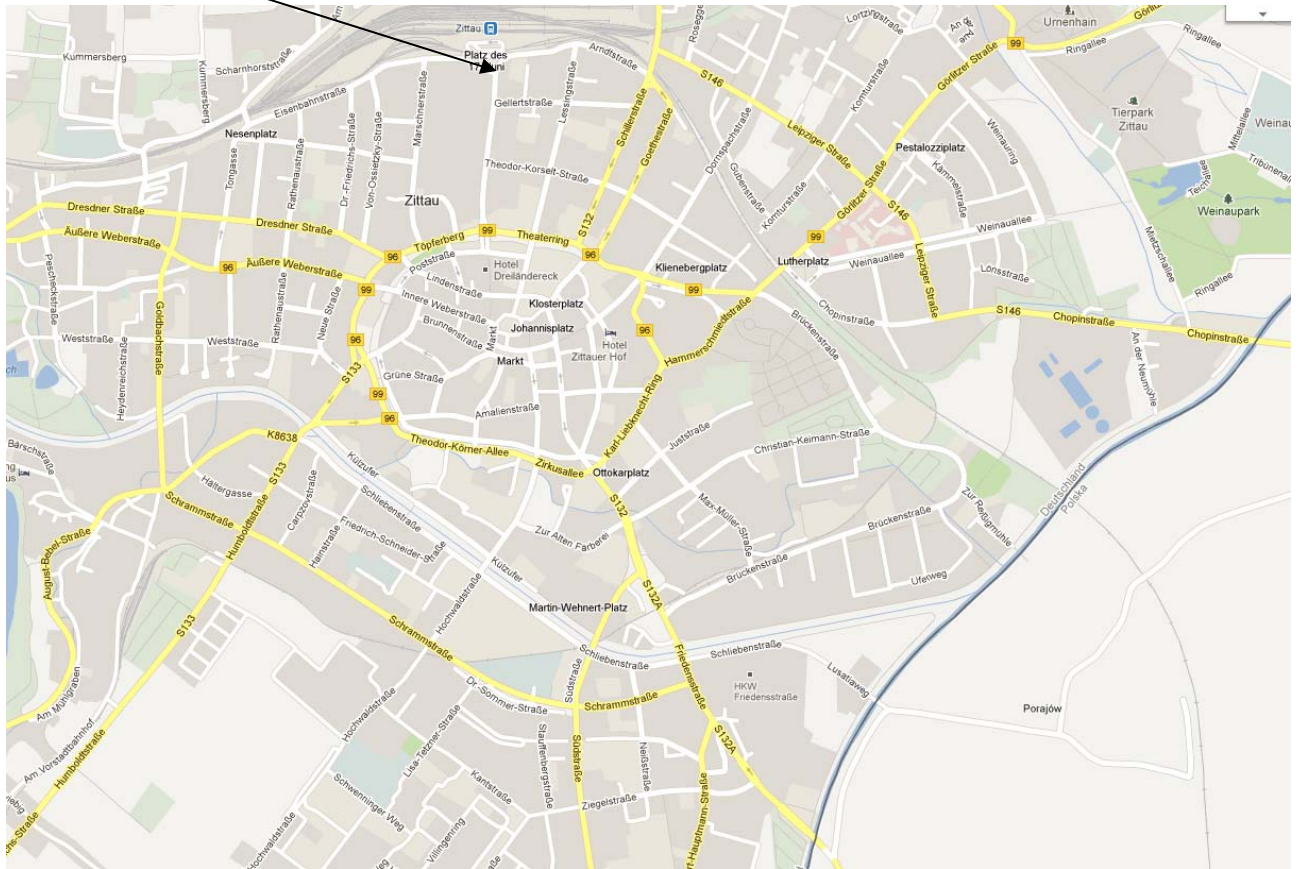

- | | |
|-------------------|---|
| 09:30 - 10:00 Uhr | Eintreffen der Teilnehmer und Begrüßungskaffee |
| 10:00 - 10:05 Uhr | Begrüßung Frau Dr. Wolf, Geschäftsführerin ABS Robur GmbH Zittau |
| 10:05 - 10:15 Uhr | Grußwort des Landrates, Herr Dr. Linke, 3. Beigeordneter Landkreis Görlitz, |
| 10:15 - 10:45 Uhr | „Berufsausbildung ohne Grenzen“ - Projektvorstellung und der Projektpartner
Herr Kutschke, Projektleiter SUFW Dresden
Frau Nowakowska; Projektleiterin KARR S.A. Jelenia Gora |
| 10:45 - 11:00 Uhr | „Realisierung einer grenzregionalen Ausbildungskooperation ErNA“
Vorstellung des Teilprojektes der ABS Robur GmbH Zittau
Herr Schubert, Projektleiter ABS Robur GmbH Zittau |
| 11:00 - 11:20 Uhr | „Karriere ohne Grenzen“ Projekt des IBZ St. Marienthal
Frau Trzeciak, Projektleiterin |
| 11:20 - 11:40 Uhr | „Lernvereinbarung-Lernergebnis-Partnerschaft – ECVET in der Praxis“
Herr Schäfer, IHK Projektgesellschaft Frankfurt/O. |
| 11:40 – 12:15 Uhr | Diskussion zum Aufbau eines grenzübergreifenden Netzwerkes
Moderation: Herr Dr. Michael, VSBI e.V., Frau Dr. Schmidt, IST Dresden |
| 12:15 - 13:15 Uhr | Gute Praxisbeispiele aus der Grenzregion
Moderation: Herr Dr. Michael, VSBI e.V. |
| ab 13:15 Uhr | Mittagsimbiss |

Tagungsort

Parkmöglichkeiten finden sie direkt daneben auf dem SOEG-Parkplatz auf der Bahnhofstraße.